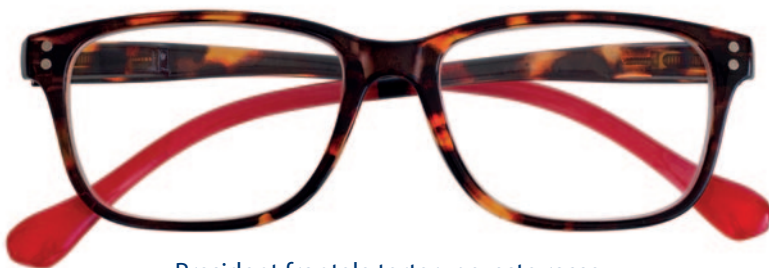

CorpOotto®

PRESIDENT

€ 14,90^{cad.}

prezzo consigliato al pubblico

OCCHIALI DA LETTURA

Qualità garantita da severi controlli.

NOVITÀ!

MONTATURA CON 4 PINS, ASTE FLEX!

President tartaruga

President frontale grigio-blu, aste blu

President frontale tartaruga, aste rosse

President frontale tartaruga, aste marroni

Confezione/espositore da banco per 24 occhiali dimensioni:
L. 21,5 x P. 39,5 x H. 39 cm. Completo di specchio, test per autodiagnosi della vista.

Kit Corpootto President: n.24 occhiali in 4 colori, con una composizione delle diottrie ottimale per le vendite.

Caratteristiche:

- Montatura: unisex in leggero materiale organico iniettato.
- Aste flessibili con meccanismo a molla.
- Lenti: asferiche, molto sottili ed infrangibili.
- Colori: tartaruga; frontale grigio-blu, aste blu; frontale tartaruga, aste rosse; frontale tartaruga, aste marroni.
- Diottrie: da +1,00 a +3,5.
- Completi di: astuccio, cordicella.

IL COLORE CLASSICO TARTARUGA SI UNISCE A COLORI VIVACI.

Preziosi Pins incastonati nella montatura ricercata ed elegante.